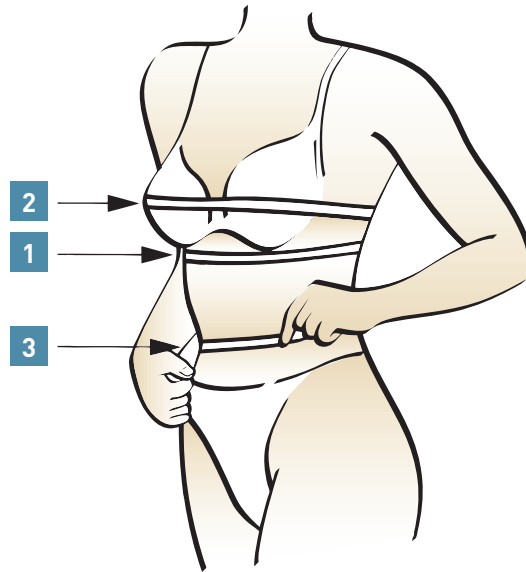

MATEN - TAILLES - GRÖSSEN - SIZES

- Bepaal de juiste maat
- Prenez la taille exacte
- Take the right size
- Messen Sie richtig

BH'S EN CORSELETS – SOUTIENS-GORGE ET COMBINES – BH'S UND KORSELETTS – BRA'S AND CORSELETS

Underbust measurement ⁽¹⁾	63-67	68-72	73-77	78-82	83-87	88-92	93-97	97-102	103-107	108-112	113-117	118-122	123-127	
Bust measurement ⁽²⁾	75-77	80-82	85-87	90-92	95-97	100-102	105-107	110-112	115-117	120-122	125-127	130-132	135-137	AA-Cup
Bust measurement ⁽²⁾	77-79	82-84	87-89	92-94	97-99	102-104	107-109	112-114	117-119	122-124	127-129	132-134	137-139	A-Cup
Bust measurement ⁽²⁾	79-81	84-86	89-91	94-96	99-101	104-106	109-111	114-116	119-121	124-126	129-131	134-136	139-141	B-Cup
Bust measurement ⁽²⁾	81-83	86-88	91-93	96-98	101-103	106-108	111-113	116-118	121-123	126-128	131-133	136-138	141-143	C-Cup
Bust measurement ⁽²⁾	83-85	88-90	93-95	98-100	103-105	108-110	113-115	118-120	123-125	128-130	133-135	138-140	143-145	D-Cup
Bust measurement ⁽²⁾	85-87	90-92	95-97	100-102	105-107	110-112	115-117	120-122	125-127	130-132	135-137	140-142	145-147	E-Cup
Bust measurement ⁽²⁾	87-89	92-94	97-99	102-104	107-109	112-114	117-119	122-124	127-129	132-134	137-139	142-144	147-149	F-Cup
Bust measurement ⁽²⁾	89-91	94-96	99-101	104-106	109-111	114-116	119-121	124-126	129-131	134-136	139-141	144-146	149-151	G-Cup
Size EUR = Triolet size	65	70	75	80	85	90	95	100	105	110	115	120	125	
Bra size FR	80	85	90	95	100	105	110	115	120	125	130	135	140	
Bra size UK	30	32	34	36	38	40	42	44	46	48	50	52	54	